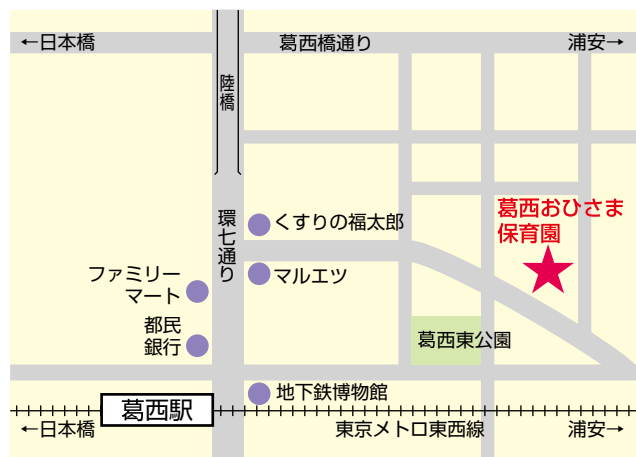

社会福祉法人 えどがわ 葛西おひさま保育園

〒 134-0084

住所 江戸川区東葛西 5 - 29 - 14

電話 03 (5679) 0130

FAX 03 (5679) 0150

ホームページアドレス

<http://edogawa-ohisama.or.jp/>

[kasai-ohisama/](http://edogawa-ohisama.or.jp/kasai-ohisama/)

Eメールアドレス

kasai@edogawa-ohisama.or.jp

開園時間 午前 7 : 30 ~ 午後 7 : 30

延長保育 午後 6 : 30 ~ 午後 7 : 30

定員 137 名

0 歳	1 歳	2 歳	3 歳	4 歳	5 歳
なし	20 名	24 名	30 名	31 名	32 名

東京メトロ東西線 葛西駅より 徒歩 8 分

保育園の特徴