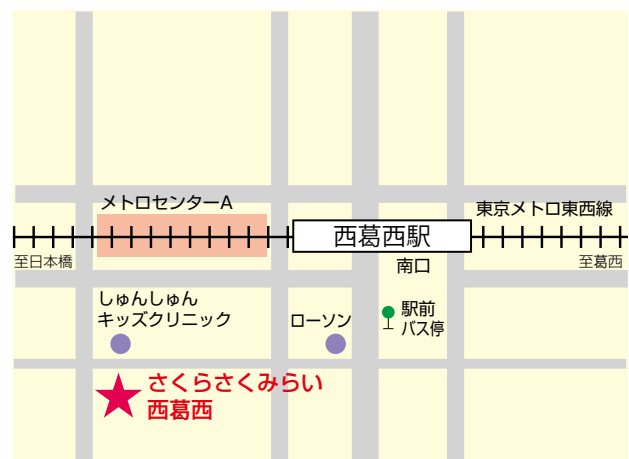

保育園の特徴

【保育理念】

子ども・保護者・職員の笑顔あふれる、あたたかいおうちのような保育園

【保育目標】

「心身ともに強い子ども」

「明るく元気な子ども」

「考える力を持つ子ども」

「思いやりのある子ども」

【保育の特徴】

愛情をたっぷりと注ぎ、あわてず個性を伸ばす

事業内容

0 歳児保育	障がい児	延長保育	一時保育	保育体験	アレルギー児対応	子育て支援
		○			○