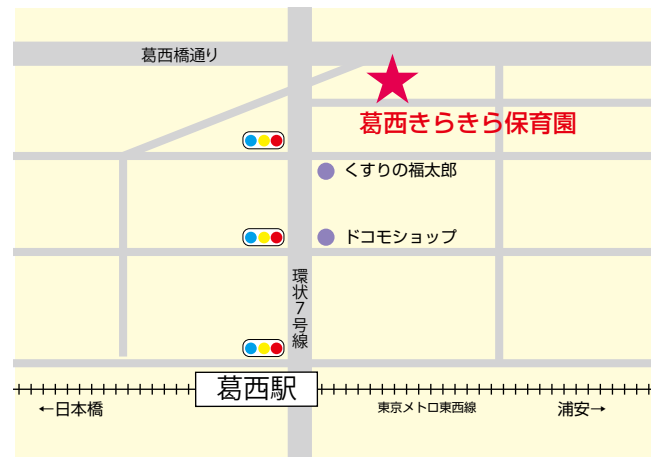

保育園の特徴

【保育理念】

「地域で子どもを育てあい、安心・安全なコミュニティの創造ができる保育」

【保育目標】

- ・遊びを楽しめる子に
- ・感情表現が豊かな子に
- ・自ら考え、行動できる子に

【保育方針】

- ・子どもの自立を促す保育・遊びを通して学びを育てる保育
- ・創造豊かな心を育む保育・コミュニケーションを大切にしたい保育
- ・地域に開かれた保育・日本の伝統文化を伝える保育

事業内容

0 歳児保育	障がい児	延長保育	一時保育	保育体験	アレルギー児対応	子育て支援
	○	○		○	○	○