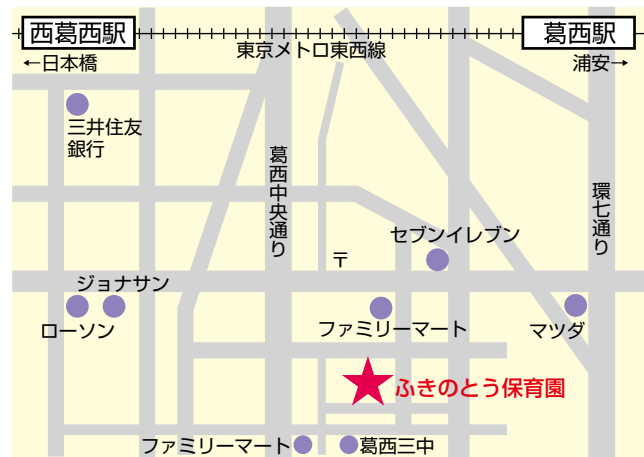

社会福祉法人 カタバミ会 ふきのとう保育園

〒 134-0083
 住 所 江戸川区中葛西 6 - 4 - 7
 電 話 03 (3675) 1876
 F A X 03 (3675) 1228
 ホームページアドレス
<http://www.fukinoto.ed.jp>
 開園時間 午前 7 : 15 ~ 午後 7 : 15
 延長保育 午後 6 : 15 ~ 午後 7 : 15
 定 員 108 名

0 歳	1 歳	2 歳	3 歳	4 歳	5 歳
9 名	15 名	18 名	20 名	23 名	23 名

東京メトロ東西線 西葛西駅 徒歩 10分
 東京メトロ東西線 葛西駅 徒歩 10分

保育園の特徴

生後 57 日 (0 歳児保育) から就学までの保育園です。
 延長保育午後 6 : 15 ~ 7 : 15 を実施しています。

保育目標

- ★明るく のびのび 元気な子
 - ★基本的な生活習慣の習得とともに
 心を育て 体をきたえ 知をのぼす
- 保護者の皆様と保育者が互いに協力し合い、保育を行っています。