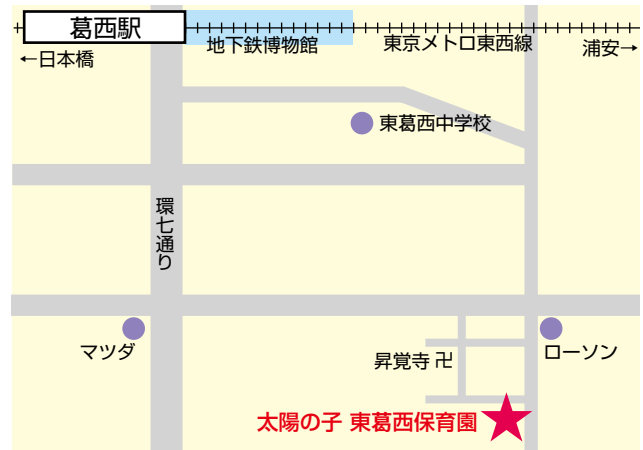

太陽の子東葛西保育園

〒 134-0084

住所 江戸川区東葛西7-28-15
オンダビルディング1階

電話 03(6663)8235

FAX 03(6663)8236

ホームページアドレス

<http://www.kidslife-nursery.com/base/edogawa/higashikasai/>

開園時間 平日午前7:30～午後8:30

土曜午前7:30～午後6:30

延長保育 午後6:30～午後8:30

定員 60名

0歳	1歳	2歳	3歳	4歳	5歳
6名	9名	9名	12名	12名	12名

保育園の特徴

『つながり保育園』

この場所ではじまり、この場所ですぐに、この場所からひろがる
ここで育った子どもが父、母となり
またここにあずけたいと思えるような
おかえりが生まれる保育園です。

<園の取り組み>