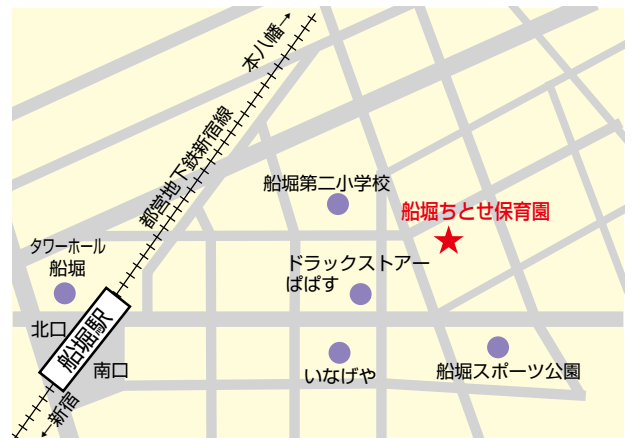

# 社会福祉法人ちとせ交友会 船堀ちとせ保育園

〒 134-0091  
 住 所 江戸川区船堀 5 - 3 - 10  
 電 話 03 (3877) 1588  
 F A X 03 (3877) 1589  
 ホームページアドレス  
<https://www.chitosek.or.jp/>  
 開園時間 午前 7 : 15 ~ 午後 8 : 15  
 延長保育 午後 6 : 16 ~ 午後 8 : 15  
 定員 107 名

0 歳	1 歳	2 歳	3 歳	4 歳	5 歳
6 名	19 名	19 名	21 名	21 名	21 名