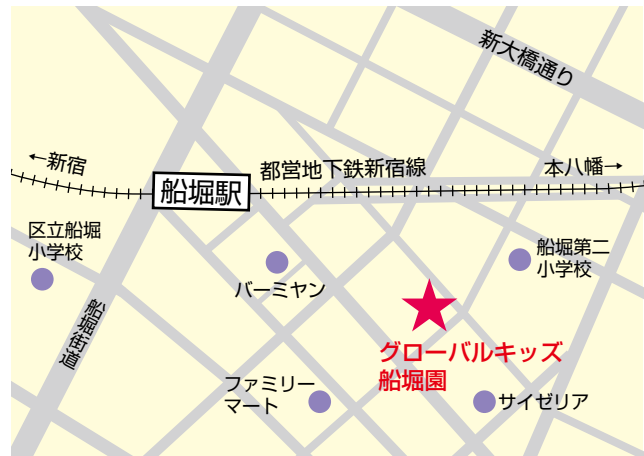

gk-funabori@gkids.co.jp

開園時間 午前7:30～午後8:30

延長保育 午後6:30～午後8:30

定員 94名

0歳	1歳	2歳	3歳	4歳	5歳
9名	14名	14名	17名	20名	20名

保育園の特徴

2018年4月に開園した船堀園は、素敵な園舎に賑やかな子どもたちと職員がいます。お隣には老人施設があり、5歳児と交流をさせていただいています。乳児は、担当制保育を行っています。欲求を満たしてあげながらゆっくりと1日流れます。幼児は、「web」というものを行っていて、子ども達が興味を持ったものを広げていく保育です。どこまで広がるかは、子ども達次第。園でさまざまな体験をしてもらいたくて、英語や体操も取り入れています。ワクワクした気持ちを子どもも大人も忘れず、船堀園の合言葉「笑顔」で過ごしています。