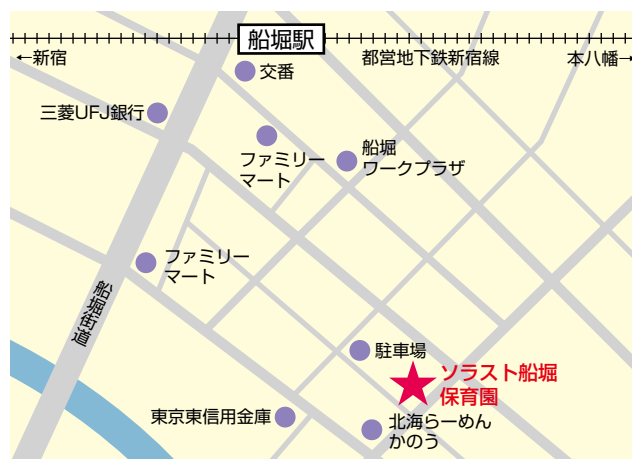

保育園の特徴

【保育理念】

『すべてはそこに暮らす子どもたちのために』

【保育目標】

STEP 一歩一歩着実に、自分のペースで成長する子ども

Smile ~自分を肯定し、まわりの人たちとの関わりを楽しみ明るい笑顔に満ちているこども

Try ~自分の考えを持ち、伝わるように表現しようとしたり、新しいことに失敗を恐れずチャレンジするこども

Eat&sleep ~おいしく食べ、ぐっすり眠り、自然の恵みに感謝して毎日の生活を健やかに過ごすこども

Play ~遊びを通して、社会と関わり、相手を尊重することを学び、いろいろな物事に興味を持ち主体的に取り組むこども

☆ ECC(2 歳児以上) ~楽しみながら英語に触れる~

☆ 地域交流：園行事に近隣の介護施設に伺ったり、保育園体験による未入园児の招待

事業内容

0 歳児保育	障がい児	延長保育	一時保育	保育体験	アレルギー児対応	子育て支援
○	○	○			○