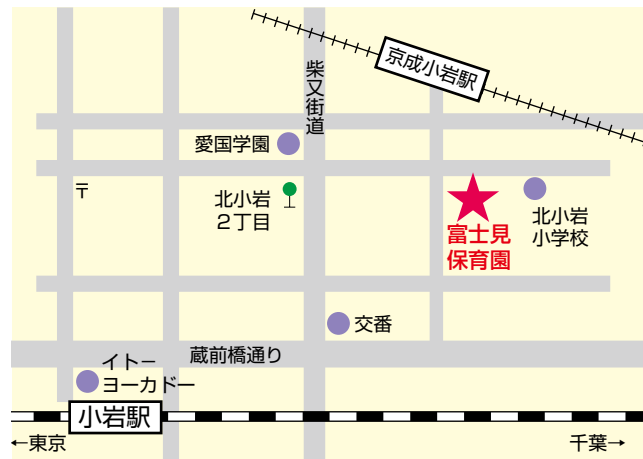

開園時間 午前7:15～午後7:15

延長保育 午後6:15～午後7:15

定員 100名

0歳	1歳	2歳	3歳	4歳	5歳
9名	15名	18名	18名	20名	20名

0歳児保育 5ヶ月から

京成小岩駅 徒歩3分
JR総武線小岩駅よりバス金町行き北小岩二丁目下車 徒歩3分

保育園の特徴

1. 神と人ともに愛されていることを知り、命の大切さを伝えます。
2. 乳児は、担当制保育を通して一人一人の発達にあったきめ細やかなより家庭的な援助をしています。
3. 幼児は、異年齢保育での関わりから互いの違いを認め合い、友だちを大切に、自分の思いを表現する力と豊かな想像力と心身の発達を育てます。
4. わらべうた遊び、リトミック、体育遊び等、専任講師より指導を受け、リズム感や運動機能を高め、協調性や表現力を培います。
5. 給食は和食を基本とし、季節毎の食材を取り入れ、日本の食文化を伝えたり、食材に触れたりする事で食への関心を持ち、食べる意欲と心身の育ちを支えます
6. 保護者と共に子どもの生活リズムを整え、基本的生活習慣の自立を促します。