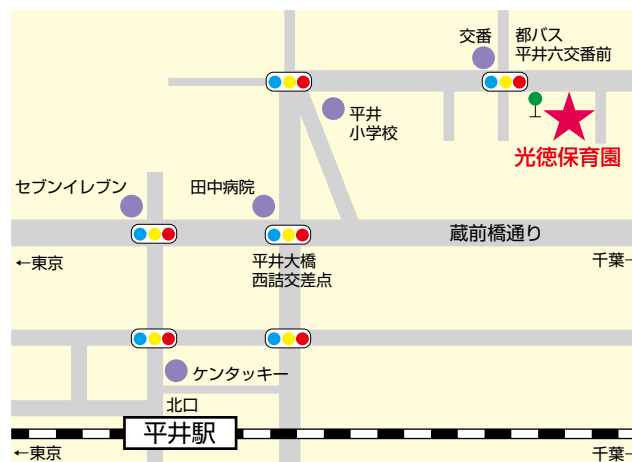

info@koutoku.ed.jp

開園時間 午前 7 : 15 ~ 午後 7 : 15

延長保育 午後 6 : 15 ~ 午後 7 : 15

定 員 150 名

0 歳	1 歳	2 歳	3 歳	4 歳	5 歳
12 名	25 名	28 名	28 名	57 名	

J R 平井駅 徒歩 10 分

バス

J R 平井駅 「平井操車所行き、上野松阪屋行き」利用
「平井六交番前」下車 徒歩 2 分