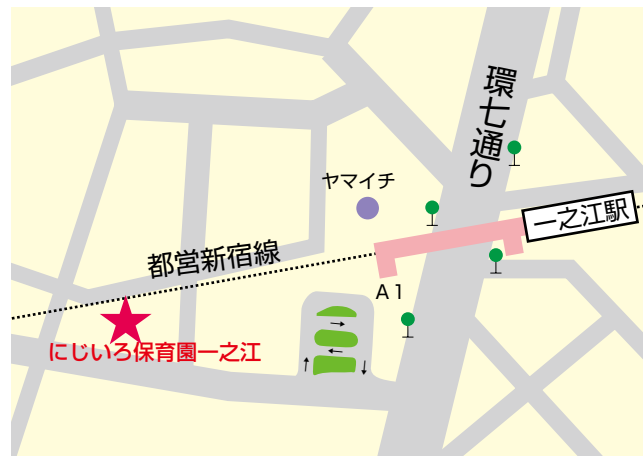

ichinoe-room@nifty.com

開園時間 午前7:30～午後8:30

延長保育 午後6:30～午後8:30

定 員 121名

0歳	1歳	2歳	3歳	4歳	5歳
15名	18名	22名	22名	22名	22名

都営新宿線一之江駅 徒歩2分

保育園の特徴

平成24年4月1日に東京都の認可を得て開園しました株式会社サクセスアカデミーが運営している保育園です。企業理念でもある「のびやかに育て だいちの芽」をコンセプトに家庭的で「陽だまり」のような暖かい保育園が「にじいろ保育園」の特徴です。コーナーあそびや遊戯室での体操あそびなど、成長に応じた遊びを取り入れながら保育士、栄養士、調理師、看護師が連携を取ってお子様の「こころ」と「からだ」の成長の手助けを実施してきます。地域の皆様も気軽に集い、子供たちを中心に保護者・地域・保育園が子育ての楽しさを共に分かち合い、生き生きと輝いていける保育を目指します。