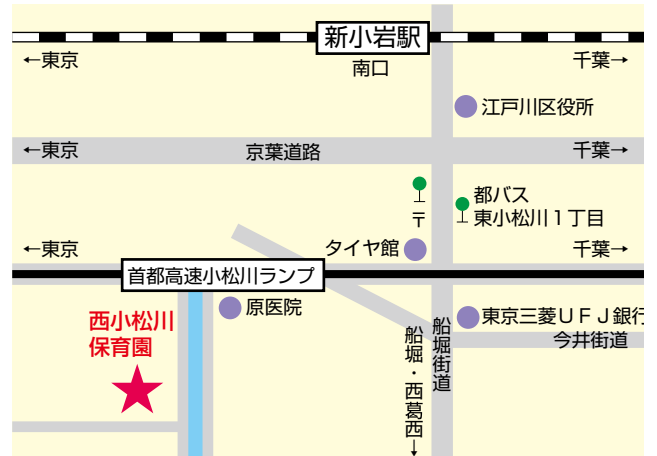

〒 132-0032

住 所 江戸川区西小松川町 11 - 17

電 話 03 (3651) 6588

F A X 03 (3651) 6898

ホームページアドレス

<http://www.nishiho.ed.jp>

開園時間 午前 7 : 30 ~ 午後 6 : 30

定 員 129 名

0 歳	1 歳	2 歳	3 歳	4 歳	5 歳
なし	15 名	24 名	30 名	30 名	30 名

バス  
J R 新小岩駅 (西葛西、葛西駅、船堀駅行き) 約 20 分 急行は止まりません 東小松川 1 丁目下車