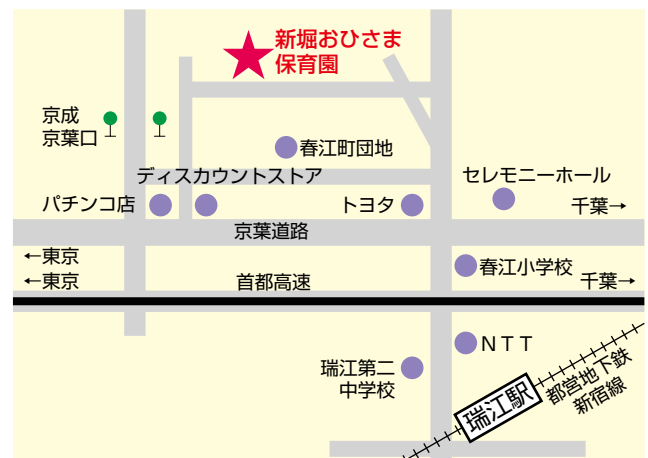

社会福祉法人 えどがわ 新堀おひさま保育園

〒 132-0001
 住 所 江戸川区新堀 2 - 13 - 13
 電 話 03 (5636) 0130
 F A X 03 (5636) 0131
 ホームページアドレス
<http://niuhorihisama.hoikuen.st/>
 Eメールアドレス
n-ohisama@msd.biglobe.ne.jp
 開園時間 午前 7 : 30 ~ 午後 7 : 30
 延長保育 午後 6 : 30 ~ 午後 7 : 30
 定 員 112 名

0 歳	1 歳	2 歳	3 歳	4 歳	5 歳
なし	20 名	23 名	23 名	23 名	23 名

都営新宿線 瑞江駅下車 徒歩 20 分
 J R 小岩駅、都営新宿線瑞江駅、都営新宿線一之江駅
 京成バス「小 76 系統」利用 京葉口下車 徒歩 2 分

保育園の特徴

当新堀おひさま保育園は、江戸川区内の私立幼稚園並びに私立保育園の設置者・園長により「養護・教育・家庭支援」の基本理念を掲げ、平成 14 年に設立された「社会福祉法人えどがわ」により運営しております。