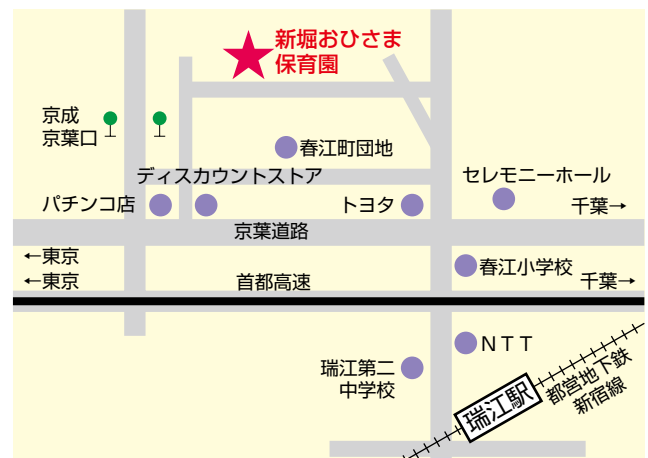

# 社会福祉法人 えどがわ 新堀おひさま保育園

〒 132-0001  
 住 所 江戸川区新堀 2 - 13 - 13  
 電 話 03 (5636) 0130  
 F A X 03 (5636) 0131  
 ホームページアドレス  
<http://niuhorihisama.hoikuen.st/>  
 Eメールアドレス  
[n-ohisama@msd.biglobe.ne.jp](mailto:n-ohisama@msd.biglobe.ne.jp)  
 開園時間 午前 7 : 30 ~ 午後 7 : 30  
 延長保育 午後 6 : 30 ~ 午後 7 : 30  
 定 員 112 名

0 歳	1 歳	2 歳	3 歳	4 歳	5 歳
なし	20 名	23 名	23 名	23 名	23 名

都営新宿線 瑞江駅下車 徒歩 20 分  
 J R 小岩駅、都営新宿線瑞江駅、都営新宿線一之江駅  
 京成バス「小 76 系統」利用 京葉口下車 徒歩 2 分