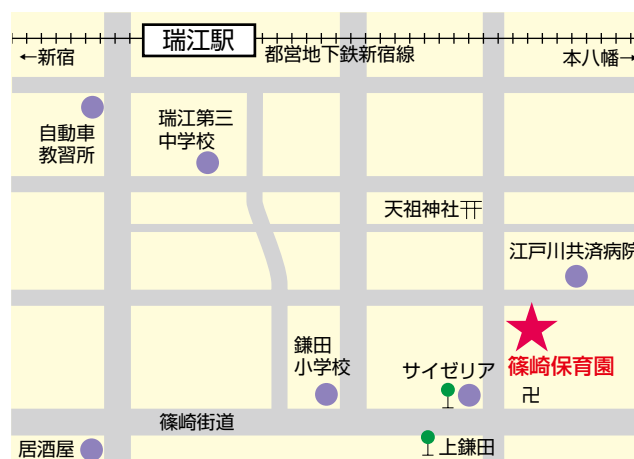

宗教法人 西光寺 篠崎保育園

〒 132-0065
 住 所 江戸川区南篠崎町1-1-24
 電 話 03(3679)3648
 F A X 03(3677)1792
 ホームページアドレス
<http://www.shinozaki.ed.jp/shinozakihoikuen/index.html>
 開園時間 午前7:15～午後7:15
 延長保育 午後6:15～午後7:15
 定 員 250名

0歳	1歳	2歳	3歳	4歳	5歳
なし	20名	35名	55名	70名	70名

都営新宿線 瑞江駅から 徒歩10分

保育園の特徴

幼児にとって、良き家庭環境を求め、養護的に教育し人を敬う豊かな信仰心のある子どもとしてその温かい大慈愛に抱かれて心身ともに、清く、正しく、明るく教育（保育）し、将来の善良な生活と特性ある基礎知識を育むという創立の理想の下に楽しい団体生活を通じ、自立心を養い社会人としての基礎的なしつけの芽生えを育て、言語・音楽・絵画・体育に力を注ぎ、小学校への十分な準備教育を施すことを教育方針としています。