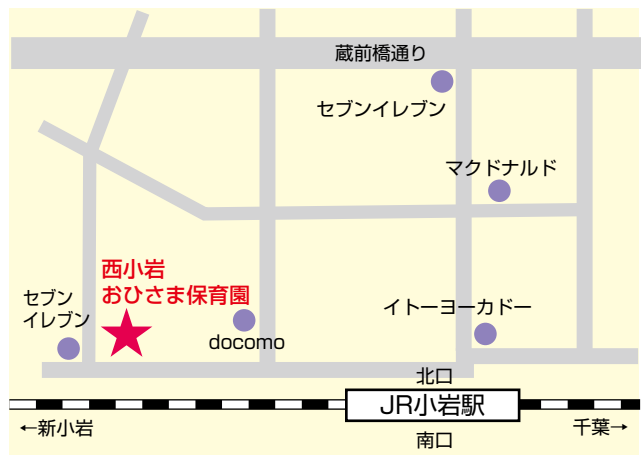

社会福祉法人 えどがわ 西小岩おひさま保育園

〒 133-0057
 住 所 江戸川区西小岩1-19-1
 電 話 03 (6458) 0130
 F A X 03 (6458) 0134
 ホームページアドレス
<http://nishikoiwaohisama.hoikuen.st/>
 Eメールアドレス
nk-ohisama@kra.biglobe.ne.jp
 開園時間 午前7:30～午後7:30
 延長保育 午後6:30～午後7:30
 定 員 165名

0歳	1歳	2歳	3歳	4歳	5歳
なし	27名	30名	35名	36名	37名

J R小岩駅 徒歩3分

保育園の特徴

当西小岩おひさま保育園は、江戸川区内の私立幼稚園並びに私立保育園の設置者・園長により「養護・教育・家庭支援」の基本理念を掲げ、平成14年に設立された「社会福祉法人えどがわ」により運営しております。

J R小岩駅から歩いて3分、緑の木々に囲まれた園庭の中に西小岩おひさま保育園があります。健康で明るく意欲と思いやりのある子、よく見、よく聞き、よく考え創造性を持ち、最後まで頑張れる子という保育目標を掲げ、職員一同、在園している子どもとその家族、地域に対して支援が出来るような保育園を目指しています。