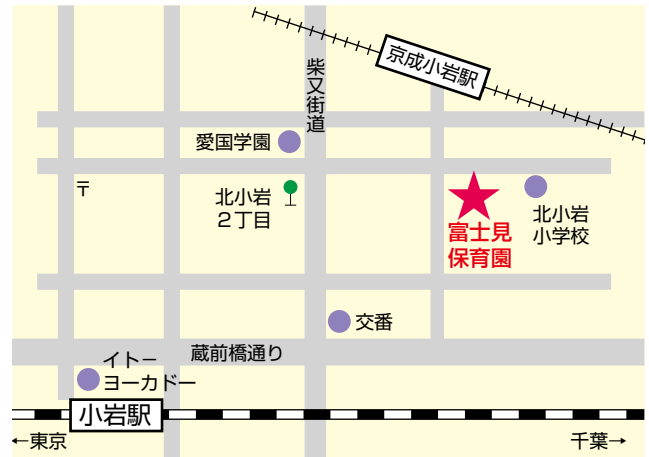

開園時間 午前 7 : 15 ~ 午後 7 : 15

延長保育 午後 6 : 15 ~ 午後 7 : 15

定員 100名

0歳	1歳	2歳	3歳	4歳	5歳
9名	15名	18名	18名	20名	20名

0歳児保育 5ヶ月から

京成小岩駅 徒歩3分
J R 総武線小岩駅よりバス金町行き北小岩二丁目下車 徒歩3分

保育園の特徴

1. 神と人ともに愛されていることを知り、命の大切さを伝えます。
2. 乳児は、担当制保育を通して一人一人の発達にあったきめ細やかなより家庭的な援助をしています。
3. 幼児は、異年齢保育での関わりから互いの違いを認め合い、友だちを大切にし、自分の思いを表現する力と豊かな想像力と心身の発達を育てます。
4. わらべうた遊び、リトミック、体育遊び等、専任講師より指導を受け、リズム感や運動機能を高め、協調性や表現力を培います。
5. 給食は和食を基本とし、季節毎の食材を取り入れ、日本の食文化を伝えたり、食材に触れたりする事で食への関心を持ち、食べる意欲と心身の育ちを支えます
6. 保護者と共に子どもの生活リズムを整え、基本的な生活習慣の自立を促します。