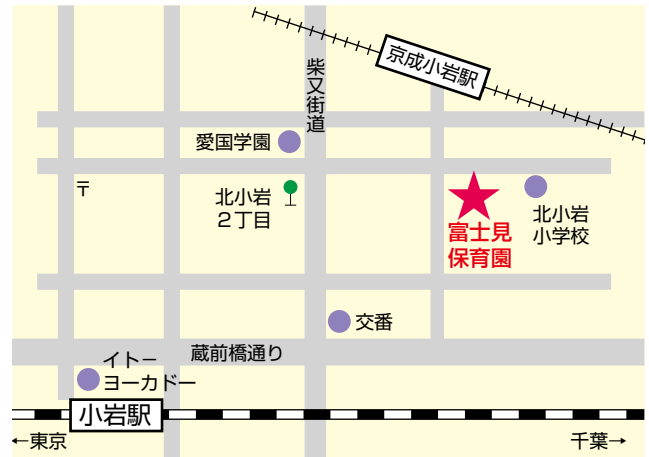

開園時間 午前 7 : 15 ~ 午後 7 : 15

延長保育 午後 6 : 15 ~ 午後 7 : 15

定 員 100 名

0 歳	1 歳	2 歳	3 歳	4 歳	5 歳
9 名	15 名	18 名	18 名	20 名	20 名

0 歳児保育 5 ヶ月から

京成小岩駅 徒歩 3 分
J R 総武線小岩駅よりバス金町行き北小岩二丁目下車 徒歩 3 分

保育園の特徴

1. 神と人ともに愛されていることを知り、命の大切さを伝えます。
2. 乳児は、担当制保育を通して一人一人の発達にあったきめ細やかなより家庭的な援助をしています。
3. 幼児は、異年齢保育での関わりから互いの違いを認め合い、友だちを大切にし、自分の思いを表現する力と豊かな想像力と心身の発達を育てます。
4. わらべうた遊び、リトミック、体育遊び等、専任講師より指導を受け、リズム感や運動機能を高め、協調性や表現力を培います。
5. 給食は和食を基本とし、季節毎の食材を取り入れ、日本の食文化を伝えたり、食材に触れたりする事で食への関心を持ち、食べる意欲と心身の育ちを支えます
6. 保護者と共に子どもの生活リズムを整え、基本的な生活習慣の自立を促します。