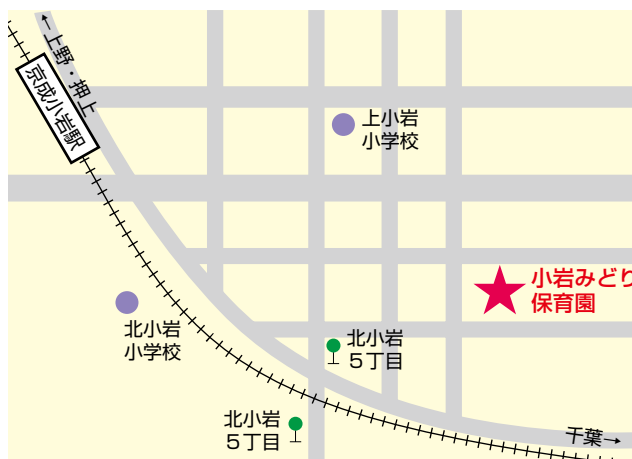

# 宗教法人 十念寺 小岩みどり保育園

〒 133-0051

住 所 江戸川区北小岩5-27-16

電 話 03 (3671) 5983

F A X 03 (3671) 5985

ホームページアドレス

<http://www.ans.co.jp/n/koiwamidori/>

開園時間 午前7:30～午後7:30

延長保育 午後6:30～午後7:30

定 員 120名

0歳	1歳	2歳	3歳	4歳	5歳
なし	13名	21名	28名	58名	

京成小岩駅 徒歩7分