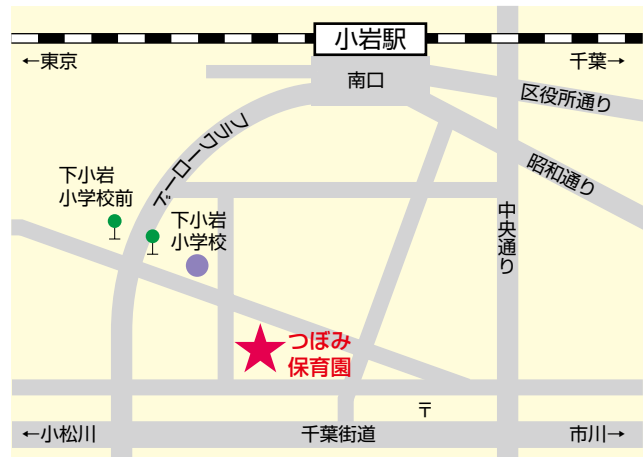

社会福祉法人 つぼみ会 つぼみ保育園

〒 133-0056

住 所 江戸川区南小岩7-4-9

電 話 03 (3657) 2680

F A X 03 (3657) 2579

ホームページアドレス

<http://tsubomihoikuen.com>

開園時間 午前7:30～午後7:30

定 員 195名(実員198名)

0歳	1歳	2歳	3歳	4歳	5歳
10名	21名	39名	41名	84名	

J R小岩駅南口より 徒歩10分

保育園の特徴

『のびのびと、いきいきと』を目標に、一人一人の子どもの個性を大切に育てています。働く保護者に寄り添うことはもちろん、家庭支援、子育て相談、卒園児のサポートなども行っています。

江戸川区で最も古い昭和7年の創立で、日本で最初に障害児保育を始めた保育園でもあります。朝ご飯の提供、全員でアレルギー食を食べるアレルギー児への配慮、重い障害を持つ子どもの保育、地域住民とのふれあい活動など、様々な子育て保育活動に力を入れています。