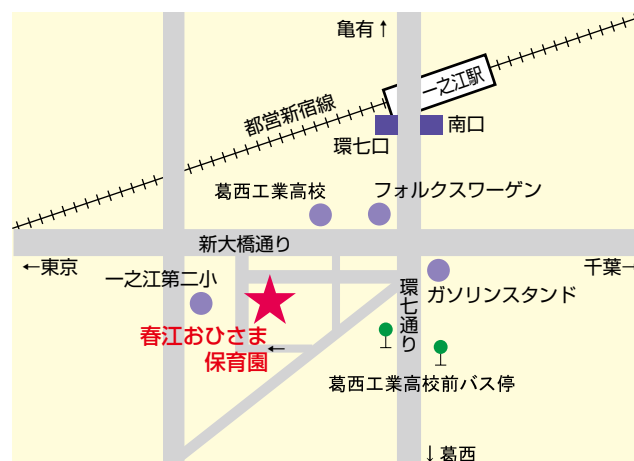

社会福祉法人 えどがわ 春江おひさま保育園

〒 134-0003
 住 所 江戸川区春江町 5 - 2
 電 話 03 (5675) 0130
 F A X 03 (6663) 9690
 ホームページアドレス
<http://harueohisama.hoikuen.st/>
 Eメールアドレス
hre-ohisama@kxe.biglobe.ne.jp
 開園時間 午前 7 : 30 ~ 午後 7 : 30
 延長保育 午後 6 : 30 ~ 午後 7 : 30
 定 員 157 名

0 歳	1 歳	2 歳	3 歳	4 歳	5 歳
なし	24 名	27 名	34 名	36 名	36 名

都営新宿線 一之江駅 徒歩 7 分
 都バス・京成バス 一之江駅 徒歩 7 分

保育園の特徴

当春江おひさま保育園は、江戸川区内の私立幼稚園並びに私立保育園の設置者・園長により「養護・教育・家庭支援」の基本理念を掲げ、平成 14 年に設立された「社会福祉法人えどがわ」により運営しております。

広い園庭には、大きな木々があり緑多い保育園です。保育園の裏には畑があり、四季を通して様々な物を栽培しながら生きた体験を行っています。年長児は、保護者と竹馬を作り、手作りの竹馬の練習の中から持続力を身につけ、運動会で披露する事で達成感や自信を持ち、様々な活動を意欲的に取り組んでいます。乳児は、高月齢・低月齢でクラス分けをし、一人ひとりの個性を大切にし、きめ細やかな保育に力を入れています。