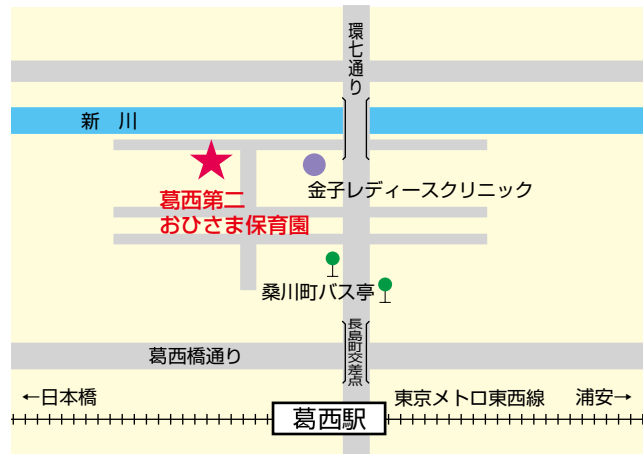

k2-ohisama@kvp.biglobe.ne.jp

開園時間 午前 7 : 30 ~ 午後 7 : 30

延長保育 午後 6 : 30 ~ 午後 7 : 30

定員 124 名

0 歳	1 歳	2 歳	3 歳	4 歳	5 歳
なし	21 名	24 名	26 名	26 名	27 名

都バス・京成バス 桑川町下車徒歩 3 分

保育園の特徴

当葛西第二おひさま保育園は、江戸川区内の私立幼稚園並びに私立保育園の設置者・園長により「養護・教育・家庭支援」の基本理念を掲げ、平成 14 年に設立された「社会福祉法人えどがわ」により運営しております。