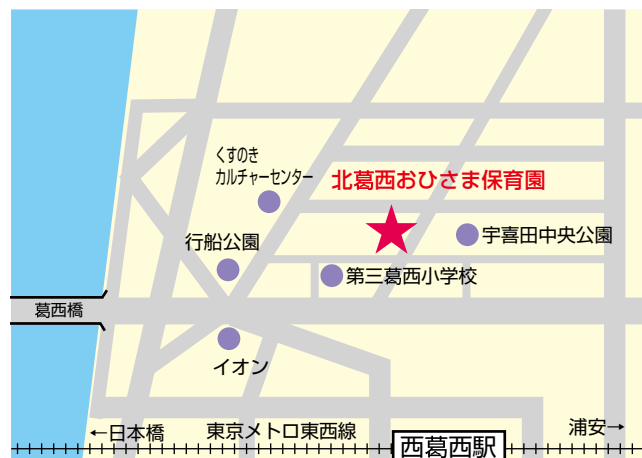

社会福祉法人 えどがわ 北葛西おひさま保育園

〒 134-0081
 住 所 江戸川区北葛西4-3-23
 電 話 03(5659)5051
 F A X 03(5659)5057
 ホームページアドレス
<http://kitakasaohisama.hoikuen.st/>
 Eメールアドレス
kk-ohisama@xug.biglobe.ne.jp
 開園時間 午前7:30～午後7:30
 延長保育 午後6:30～午後7:30
 定員 144名

0歳	1歳	2歳	3歳	4歳	5歳
なし	24名	27名	31名	31名	31名

東京メトロ東西線 西葛西駅 徒歩13分
 都バス 葛24 葛西↔船堀 法蓮寺下車 徒歩5分

保育園の特徴

北葛西おひさま保育園は、江戸川区内の私立幼稚園並びに私立保育園の設置者・園長により「養護・教育・家庭支援」の基本理念を掲げ、平成14年に設立された「社会福祉法人えどがわ」により運営しております。

保育目標

- ☆明るく元気な子 ☆あたたかい心・やさしい心を育てる
- ☆豊かな表現活動と創造力を育てる

北葛西おひさま保育園では、近隣に行船公園や宇喜田中央公園等大きな公園があり、園外活動にて頻繁に出掛けています。又、3歳・4歳・5歳児を対象とした体育教室を毎週水曜日に実施しています。

事業内容

0歳児保育	障害児保育	延長保育	一時保育	体験入園	アレルギー児対応	子育て支援
	○	○	○		○	○