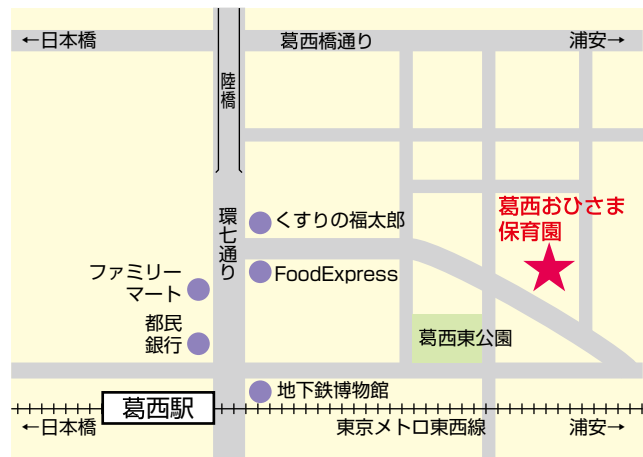

[k-ohisama@mue.biglobe.ne.jp](mailto:k-ohisama@mue.biglobe.ne.jp)

開園時間 午前 7 : 30 ~ 午後 7 : 30

延長保育 午後 6 : 30 ~ 午後 7 : 30

定員 149 名

0 歳	1 歳	2 歳	3 歳	4 歳	5 歳
なし	20 名	24 名	35 名	35 名	35 名

東京メトロ東西線 葛西駅より 徒歩 8 分