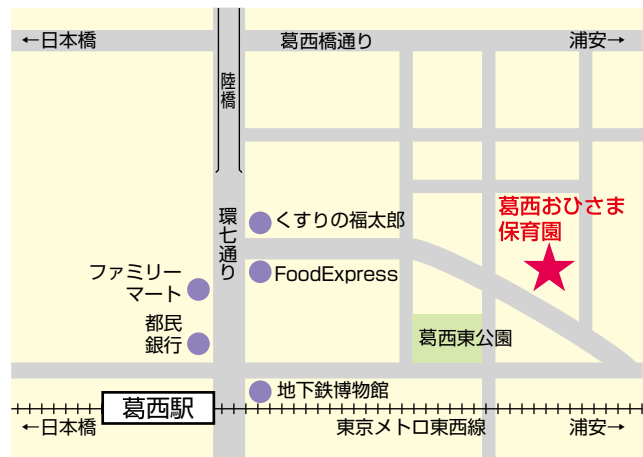

k-ohisama@mue.biglobe.ne.jp

開園時間 午前 7 : 30 ~ 午後 7 : 30

延長保育 午後 6 : 30 ~ 午後 7 : 30

定員 149 名

0 歳	1 歳	2 歳	3 歳	4 歳	5 歳
なし	20 名	24 名	35 名	35 名	35 名

東京メトロ東西線 葛西駅より 徒歩 8 分

保育園の特徴

当葛西おひさま保育園は、江戸川区内の私立幼稚園並びに私立保育園の設置者・園長により「養護・教育・家庭支援」の基本理念を掲げ、平成 14 年に設立された「社会福祉法人えどがわ」により運営しております。