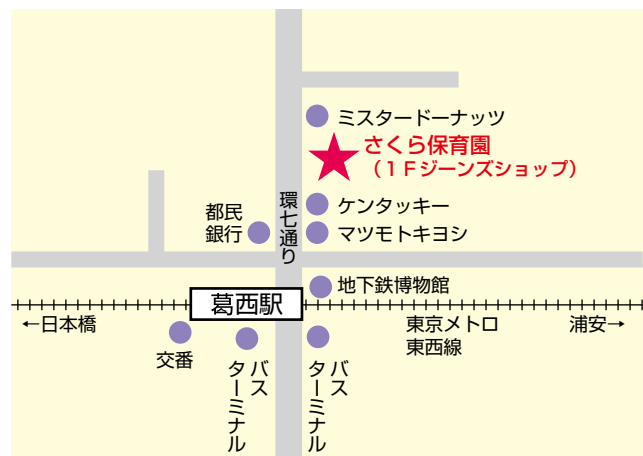

# 葛西駅前さくら保育園

〒 134-0084  
 住 所 江戸川区東葛西5-1-3  
 ボアビル2階、3階  
 電 話 03(3878)0026  
 F A X 03(3878)0086  
 ホームページアドレス  
<http://sakura-kasai.o.oo7.jp/>  
 開園時間 午前7:30～午後7:30  
 延長保育 午後6:30～午後7:30  
 定 員 120名

0歳	1歳	2歳	3歳	4歳	5歳
20名	20名	20名	20名	20名	20名

東京メトロ東西線 葛西駅 徒歩1分