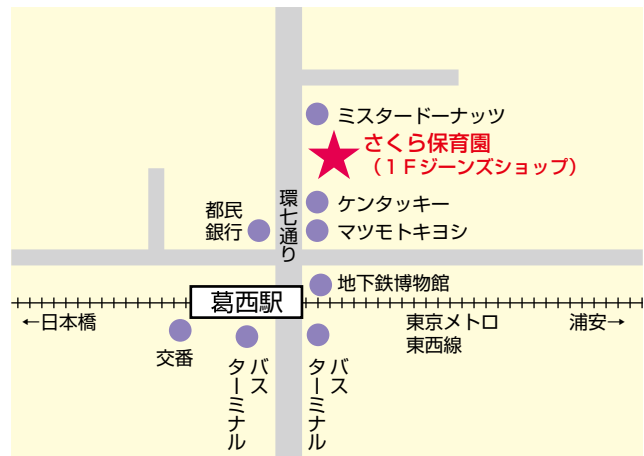

葛西駅前さくら保育園

〒 134-0084
 住 所 江戸川区東葛西5-1-3
 ボアビル2階、3階
 電 話 03(3878)0026
 F A X 03(3878)0086
 ホームページアドレス
<http://sakura-kasai.o.oo7.jp/>
 開園時間 午前7:30～午後7:30
 延長保育 午後6:30～午後7:30
 定 員 120名

0歳	1歳	2歳	3歳	4歳	5歳
20名	20名	20名	20名	20名	20名

東京メトロ東西線 葛西駅 徒歩1分

保育園の特徴

子どもは、この世に誕生したその日から家庭の大きな愛情を受け、すくすく成長していきます。そして、いよいよ保育園で集団生活のはじめの一步を踏み出そうとしています。これから始まる園生活の中で、子どもたちは沢山の出会いや経験をしながら生きる力を身につけていきます。さくら保育園では、一人一人を尊重し子どもたちの成長を皆で喜び合い、また、保護者の皆様が安心して子どもを預けられる保育園を目指しています。