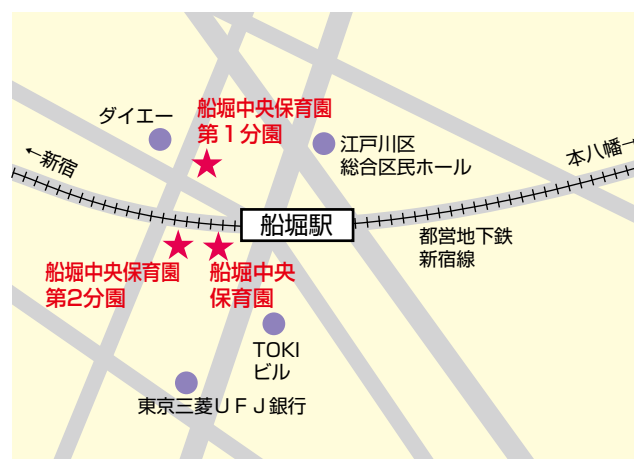

社会福祉法人 東京児童協会 船堀中央保育園

〒 134-0091

住 所 江戸川区船堀 2 - 23 - 10

電 話 03 (3680) 1441

F A X 03 (3680) 1618

ホームページアドレス

<http://ookinaouchi.com/>

開園時間 午前 7 : 15 ~ 午後 7 : 15

定 員 120 名

0 歳	1 歳	2 歳	3 歳	4 歳	5 歳
12 名	21 名	21 名	22 名	22 名	22 名

都営新宿線 船堀駅 徒歩 1 分

保育園の特徴

大きなおうちの理念をもとに「第2のおうち」として協同的で家庭的な保育に取り組み、家庭と保育園が思いをひとつに、子ども達ひとり一人の笑顔と夢が溢れる毎日の実現に努めています。地域の育児ステーションとして、また保育に携わる人の集う場として、保護者と子育てのプロ（保育士）が共に語りあい、成長を喜びあえる保育園でありたいと願っています。船堀中央保育園は保護者の就労のためだけに子どもを預かる場所ではありません。家庭と保育園がコミュニケーションを多く取りながら、子ども第一にお互いの役割を考えます。子どもも大人も共に育ち、思いやりや生きる力を育む夢いっぱいの乳幼児期を一緒に楽しみましょう。