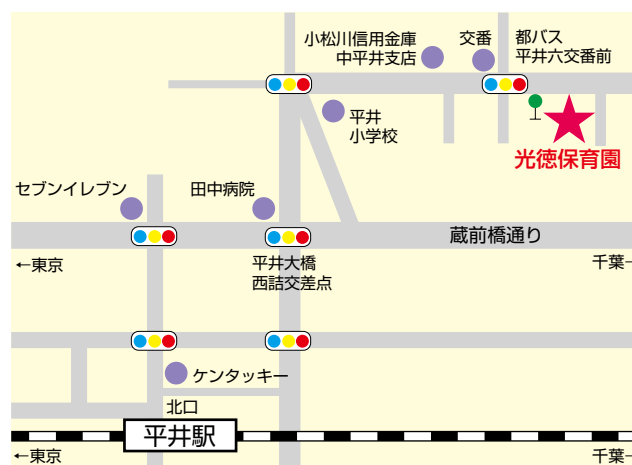

開園時間 午前 7 : 15 ~ 午後 7 : 15

延長保育 午後 6 : 15 ~ 午後 7 : 15

定員 150 名

0 歳	1 歳	2 歳	3 歳	4 歳	5 歳
12 名	25 名	28 名	28 名	57 名	

J R 平井駅 徒歩 10 分

バス

J R 平井駅 「平井操車所行き、上野松阪屋行き」利用
「平井六交番前」下車 徒歩 2 分

保育園の特徴