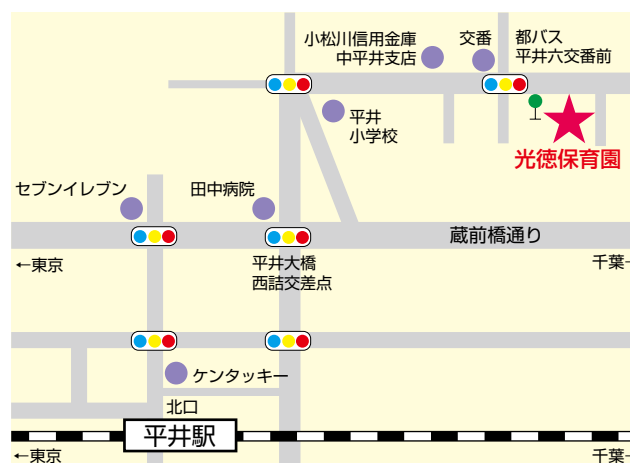

開園時間 午前 7 : 15 ~ 午後 7 : 15

延長保育 午後 6 : 15 ~ 午後 7 : 15

定員 150 名

0 歳	1 歳	2 歳	3 歳	4 歳	5 歳
12 名	25 名	28 名	28 名	57 名	

J R 平井駅 徒歩 10 分

バス

J R 平井駅 「平井操車所行き、上野松阪屋行き」 利用  
「平井六交番前」下車 徒歩 2 分