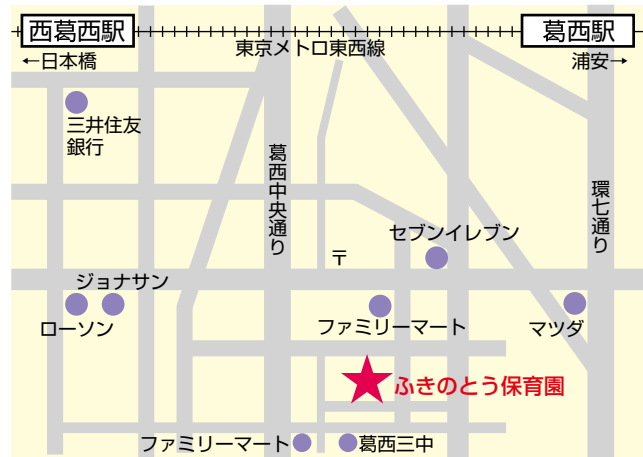

# 社会福祉法人 カタバミ会 ふきのとう保育園

〒 134-0083

住所 江戸川区中葛西 6-4-7

電話 03 (3675) 1876

FAX 03 (3675) 1228

ホームページアドレス

<http://www.fukinoto.ed.jp>

開園時間 午前 7:15 ~ 午後 7:15

延長保育 午後 6:15 ~ 午後 7:15

定員 108名

0歳	1歳	2歳	3歳	4歳	5歳
9名	15名	18名	20名	23名	23名

東京メトロ東西線 西葛西駅 徒歩 10分  
 東京メトロ東西線 葛西駅 徒歩 10分