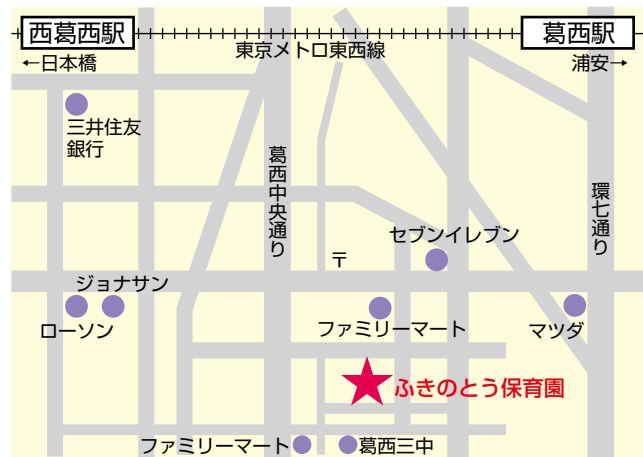

# 社会福祉法人 カタバミ会 ふきのとう保育園

〒 134-0083  
 住 所 江戸川区中葛西 6 - 4 - 7  
 電 話 03 (3675) 1876  
 F A X 03 (3675) 1228  
 ホームページアドレス  
<http://www.fukinoto.ed.jp>  
 開園時間 午前 7 : 15 ~ 午後 7 : 15  
 延長保育 午後 6 : 15 ~ 午後 7 : 15  
 定 員 108 名

0 歳	1 歳	2 歳	3 歳	4 歳	5 歳
9 名	15 名	18 名	20 名	23 名	23 名

東京メトロ東西線 西葛西駅 徒歩 10分  
 東京メトロ東西線 葛西駅 徒歩 10分