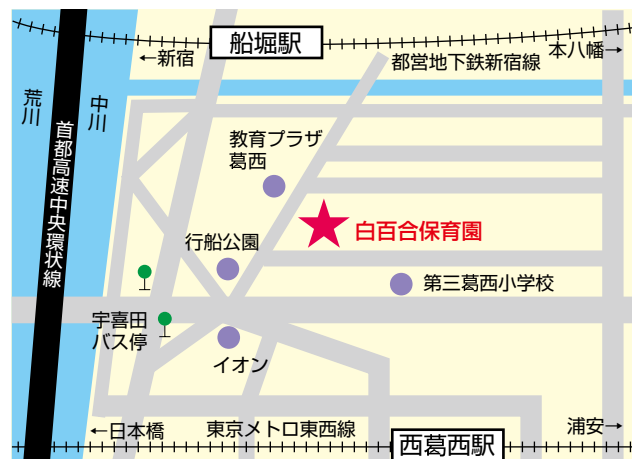

宗教法人 日本キリスト教団小松川教会 白百合保育園

〒 134-0081
 住 所 江戸川区北葛西4-3-9
 電 話 03(3877)8344
 F A X 03(3877)8346
 ホームページアドレス
<http://www.shirayuri-creche.ed.jp/>
 開園時間 午前7:30～午後6:30
 定 員 70名

0歳	1歳	2歳	3歳	4歳	5歳
6名	9名	12名	14名	29名	

東京メトロ東西線 西葛西駅 徒歩13分
 都営新宿線 船堀駅 都バスなぎさニュータウン行き
 宇喜田小学校前 徒歩5分

保育園の特徴

当園は日本キリスト教団小松川教会附属の保育園ですのでキリスト教主義の保育を行い、神と人
 とに愛される子どもを育てることを目標にしています。また、自由遊び、幼児体操、リトミック等の
 プログラムを0歳から年長までの全園児で行い、異年齢交流保育をしています。

事業内容

0歳児保育	障害児保育	延長保育	一時保育	体験入園	アレルギー児対応	子育て支援
○	○				○	