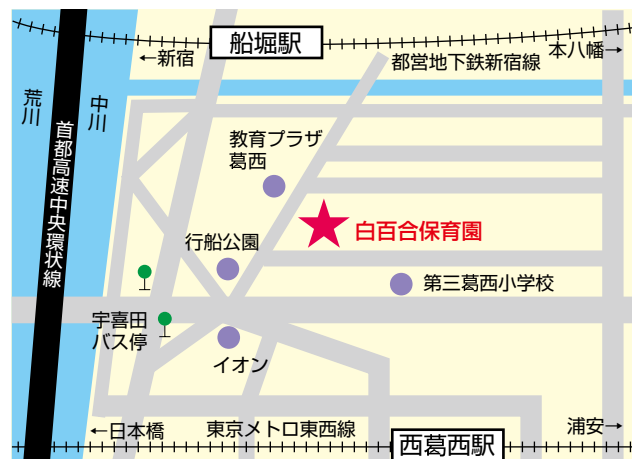

# 宗教法人 日本キリスト教団小松川教会 白百合保育園

〒 134-0081  
 住 所 江戸川区北葛西4-3-9  
 電 話 03(3877)8344  
 F A X 03(3877)8346  
 ホームページアドレス  
<http://www.shirayuri-creche.ed.jp/>  
 開園時間 午前7:30～午後6:30  
 定 員 70名

0歳	1歳	2歳	3歳	4歳	5歳
6名	9名	12名	14名	29名	

東京メトロ東西線 西葛西駅 徒歩13分  
 都営新宿線 船堀駅 都バスなぎさニュータウン行き  
 宇喜田小学校前 徒歩5分