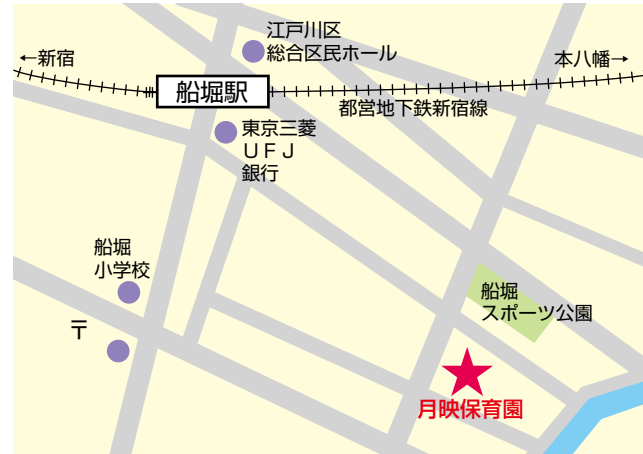

# 宗教法人 法龍寺 月映保育園

〒 134 - 0091

住 所 江戸川区船堀 6 - 9 - 30

電 話 03 (3689) 0340

F A X 03 (5605) 4152

ホームページアドレス

<http://www.tsukikage.ed.jp/hoikuen.html>

開園時間 午前 7 : 15 ~ 午後 6 : 15

定 員 169 人

0 歳	1 歳	2 歳	3 歳	4 歳	5 歳
なし	13 名	33 名	37 名	86 名	

都営新宿線 船堀駅下車 徒歩 8 分  
 東京メトロ東西線 葛西駅下車 都バス利用  
 都営バス 系統 25 錦糸町 - 三角まわり 葛西駅間路線  
 錦糸町から 25 分 陣屋橋下車  
 船堀駅から 5 分 〃  
 葛西駅から 7 分 〃