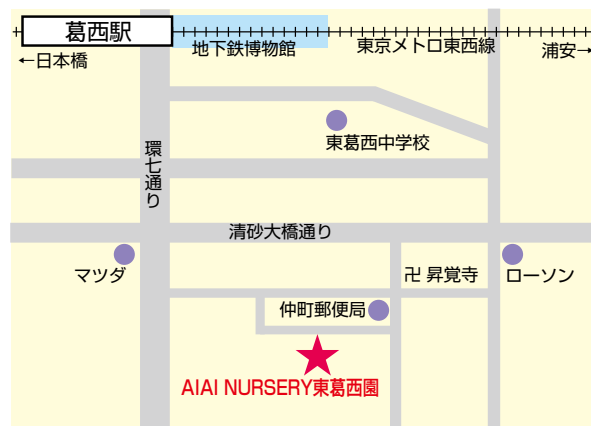

保育園の特徴

子どもの意欲や主体性に基づく「自発的な活動」として、また生活や遊びの一部として、展開されていくプログラムを行ったり、環境を通して実践をしています。

・IQ パズル…数量、図形に特化した学習プログラム・モンテッソーリ教育の理念に基づく英語レッスン・心と体をつなぐ運動プログラム等を取り入れています。

【保育理念】

一人でも多くの子どもが人間が生まれながらに持っている素晴らしい力を育むことに喜びを感じ笑顔と元気が溢れた園を創造すること

【保育目標】

向上目標 人間関係の向上、精神衛生の向上、身体機能の向上

育成目標 社会力の育成、養護力の育成、人間力の育成

【保育方針】

もう一の家を目指し、子ども達により良い環境作り、安心・安全な保育サービスに提供に努め、保護者や子どもに寄り添い信頼関係を構築し、安心して過ごせるようにする。

【園目標】

- ・もう一つの家として安心できる保育園・毎日が笑顔であふれる保育園
- ・子どもに、保護者、職員が互いに共感できる保育園

事業内容

0 歳児保育	障がい児	延長保育	一時保育	保育体験	アレルギー児対応	子育て支援
	○	○			○	○