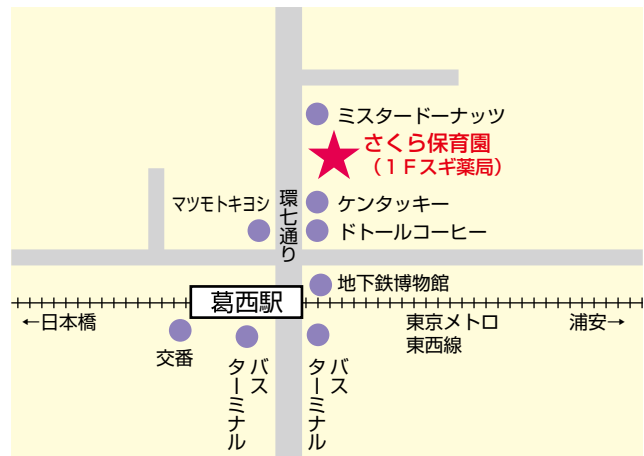

葛西駅前さくら保育園

〒 134-0084
 住 所 江戸川区東葛西5-1-3
 ボアビル2階、3階
 電 話 03 (3878) 0026
 F A X 03 (3878) 0086
 ホームページアドレス
<https://sakura-kasai.com>
 開園時間 午前7:30～午後7:30
 延長保育 午後6:30～午後7:30
 定 員 120名

0歳	1歳	2歳	3歳	4歳	5歳
20名	20名	20名	20名	20名	20名

東京メトロ東西線 葛西駅 徒歩1分

保育園の特徴

一人ひとりの思いを受け止め愛情豊かに関わり色々な経験をするなかで人としての土台作りとなるようにていねいに保育をしています。幼児期は、子どもの「やってみたい!」をどうしたら実現できるのかを子どもと一緒に考える子どもと共に試行錯誤しながらできた時の喜びや達成感が味わえるように子ども主体の保育をしています。

事業内容

0歳児保育	障がい児	延長保育	一時保育	体験入園	アレルギー児対応	子育て支援
○	○	○			○	