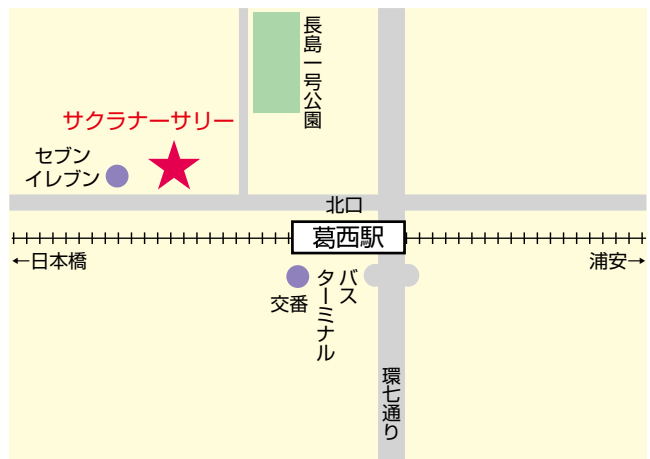

保育園の特徴

【保育園の特徴】

人間形成の基礎を築く最も大切な乳幼児期に保護者の方と共に考えながら、健やかな発育・発達が出来るようにしていきます。また集団保育の中に幼児教育を取り入れています。未来の国際社会に対応できるよう外国人講師による英語保育、音楽に合わせてリズム感・表現力を養うリトミック、体力・運動能力の向上を目指し協調性・社会性を学ぶ体操教室、カードや文字の読み書き等を行い言語力や読解力を身につけていく幼児教室等、いろいろな保育のカリキュラムがあり子どもたちの才能をまっすぐ伸ばしていきます。

安心して子育てが出来る環境づくりを目指し育児相談にも応じています。

【保育理念】

健全な心身の発達を図りながら人間形成の基礎を大切に、心豊かに生きる力を培います。

【保育目標】

- ・健康で明るい素直な子
- ・意欲的に取り組み、やり遂げようとする子
- ・自ら考え表現する子
- ・思いやりがあり、仲間も自分も大切にできる子

事業内容

0 歳児保育	障がい児	延長保育	一時保育	保育体験	アレルギー児対応	子育て支援
○	○	○			○