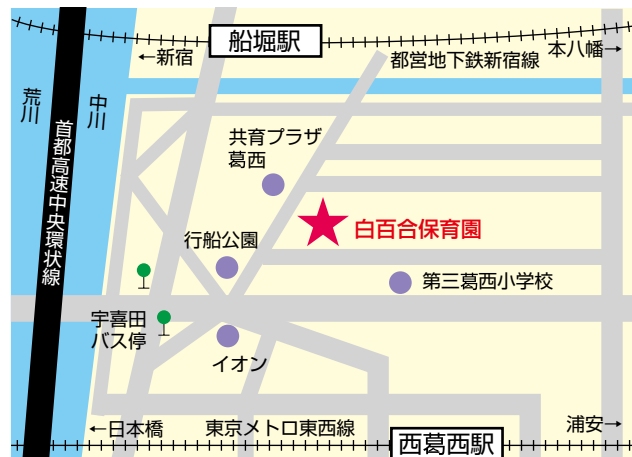

宗法人 日本キリスト教団小松川教会 白百合保育園

〒 134-0081

住 所 江戸川区北葛西4-3-9

電 話 03 (3877) 8344

F A X 03 (3877) 8346

ホームページアドレス

<http://www.shirayuri-creche.ed.jp/>

開園時間 午前7:30～午後6:30

定 員 74名

0歳	1歳	2歳	3歳	4歳	5歳
6名	12名	14名	14名	28名	

東京メトロ東西線 西葛西駅 徒歩13分
 都営新宿線 船堀駅 都バスなぎさニュータウン行き
 宇喜田小学校前 徒歩5分

保育園の特徴

当園は日本キリスト教団小松川教会附属の保育園ですのでキリスト教主義の保育を行い、神と人々に愛される子どもを育てることを目標にしています。また、自由遊び、幼児体操、リトミック等のプログラムを0歳から年長までの全園児で行い、異年齢交流保育をしています。