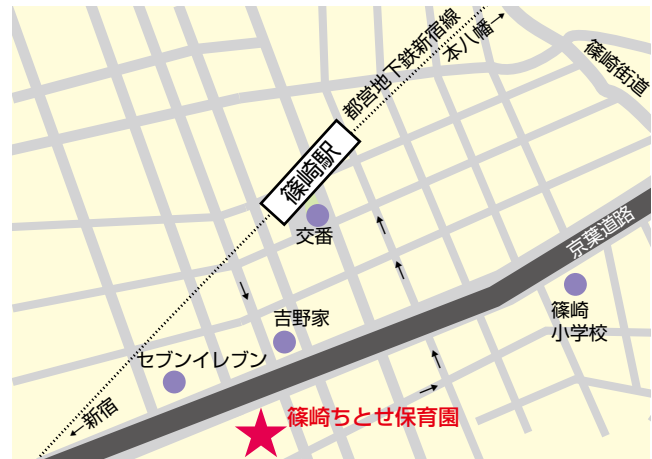

保育園の特徴

【保育理念】

Home- ここに集い、ここで育み、そしてここからはばたく、ちとせ交友会はかかわるすべての人にとって心安らく場所 Home でありたい。

【保育目標】

生き生きとし、元気に遊べる子
友だちとしっかり関わり、育ちあう子
自分で考え、行動する子

事業内容

0歳児保育	障がい児	延長保育	一時保育	体験入園	アレルギー児対応	子育て支援
○		○			○