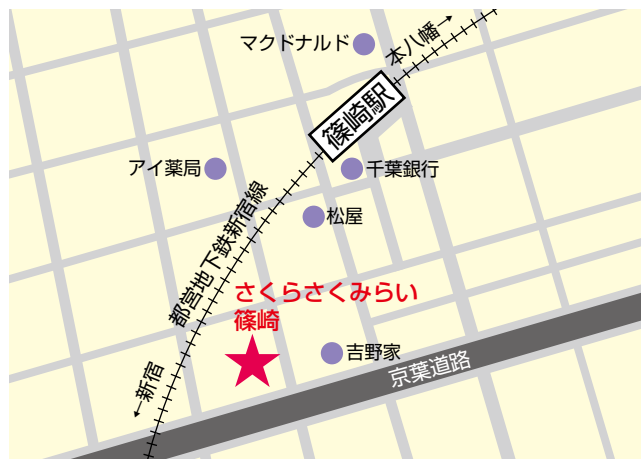

shinozaki@sakura-39.jp

開園時間 午前7:15～午後8:15

延長保育 午後6:15～午後8:15

定 員 70名

0歳	1歳	2歳	3歳	4歳	5歳
6名	10名	12名	14名	14名	14名

保育園の特徴

園内は木のぬくもりを大切に、あたたかみのあるほいくえんとして、子どもたちがいつでもゆったりと落ち着いて過ごせる環境づくりを行い、いつも笑顔いっぱいの保育士がお子様をお待ちしております。