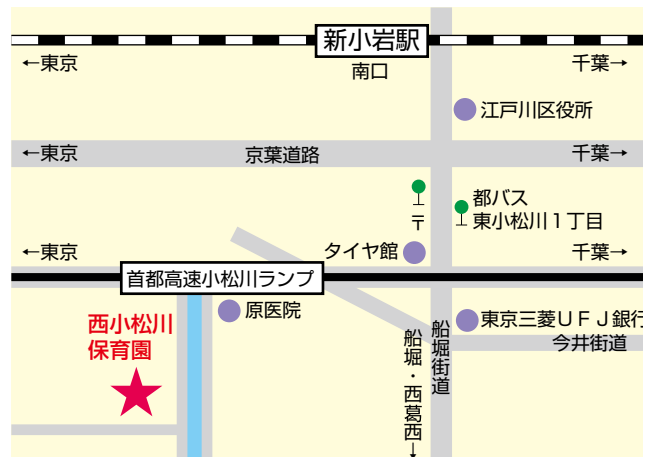

# 宗教法人 仲台院 西小松川保育園

〒 132-0032

住 所 江戸川区西小松川町 11 - 17

電 話 03 (3651) 6588

F A X 03 (3651) 6898

ホームページアドレス

<http://www.nishiho.ed.jp>

開園時間 午前 7 : 30 ~ 午後 6 : 30

定 員 120 名

0 歳	1 歳	2 歳	3 歳	4 歳	5 歳
なし	15 名	24 名	27 名	27 名	27 名

バス  
J R 新小岩駅 (西葛西、葛西駅、船堀駅行き) 約 20 分 急行は止まりません 東小松川 1 丁目下車