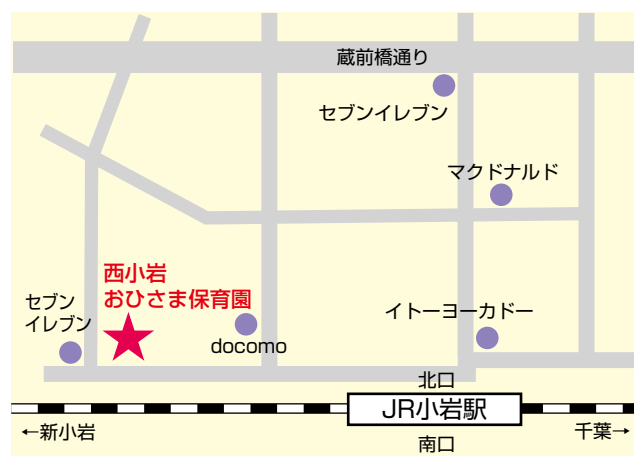

# 社会福祉法人 えどがわ 西小岩おひさま保育園

〒 133-0057  
 住 所 江戸川区西小岩1-19-1  
 電 話 03(6458)0130  
 F A X 03(6458)0134  
 ホームページアドレス

<http://edogawa-ohisama.or.jp/nishikoiwa-ohisama/>

Eメールアドレス  
[nishikoiwa@edogawa-ohisama.or.jp](mailto:nishikoiwa@edogawa-ohisama.or.jp)  
 開園時間 午前7:30～午後7:30  
 延長保育 午後6:30～午後7:30  
 定 員 150名

0歳	1歳	2歳	3歳	4歳	5歳
なし	27名	30名	31名	31名	31名

J R小岩駅 徒歩3分

## 保育園の特徴

西小岩おひさま保育園は、江戸川区内の私立幼稚園並びに私立保育園の設置者・園長により「養護・教育・子育て支援」の基本理念を掲げ、平成14年に設立された「社会福祉法人えどがわ」により運営しております。

J R小岩駅から歩いて3分、緑の木々に囲まれた園庭の中に西小岩おひさま保育園があります。健康で明るく意欲と思いやりのある子、よく見、よく聞き、よく考え創造性を持ち、最後まで頑張れる子という保育目標を掲げ、職員一同、在園している子どもとその家族、地域に対して支援が出来るような保育園を目指しています。