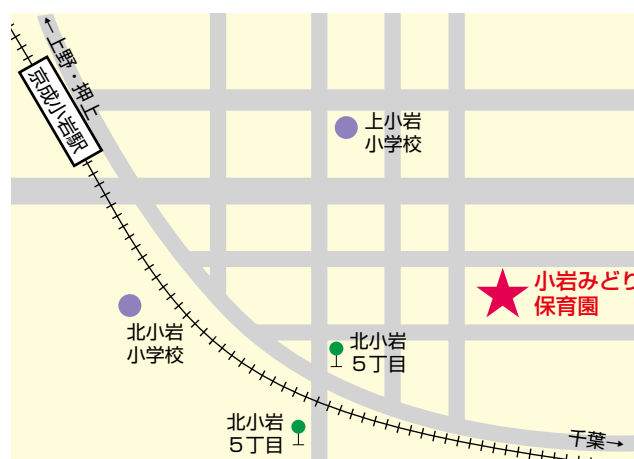

宗教法人 十念寺 小岩みどり保育園

〒 133-0051
 住 所 江戸川区北小岩 5 - 27 - 16
 電 話 03 (3671) 5983
 F A X 03 (3671) 5985
 ホームページアドレス
<https://koiwamidori.ed.jp/>
 開園時間 午前 7 : 30 ~ 午後 7 : 30
 延長保育 午後 6 : 30 ~ 午後 7 : 30
 定 員 110 名

0 歳	1 歳	2 歳	3 歳	4 歳	5 歳
なし	14 名	21 名	25 名	25 名	

京成小岩駅 徒歩 7 分

保育園の特徴

- *小岩みどり保育園は、「生命尊重」や「慈しみの心」を育てる仏教保育を行っています
- *子どもが健全で、情緒の安定した生活ができる環境を用意し、個性を十分に発揮しながら活動できるようにしています。
- *体育指導・造形活動・リトミックは、専任講師の指導です。
- *年 5 回、ストーリーテラーによる『おはなしかご』に参加して、おはなしの世界を楽しんでいます。
- *子どもたちの足を強くするには裸足の生活が効果があると考え、室内での裸足保育を取り入れています。