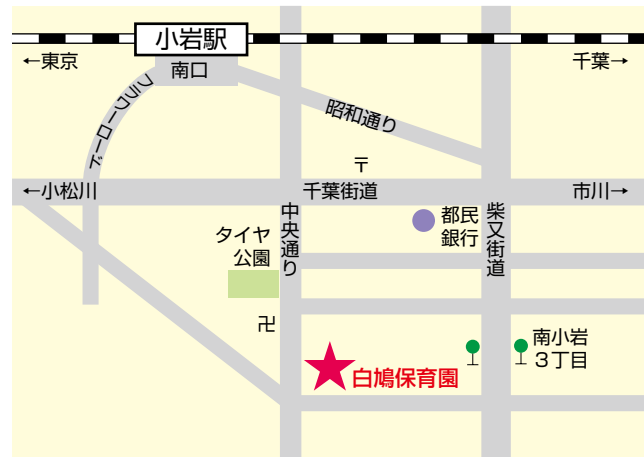

白鳩保育園

〒 133-0056

住 所 江戸川区南小岩3-22-19

電 話 03 (3650) 3228

F A X 03 (3650) 6131

ホームページアドレス

<http://www.ans.co.jp/n/shirohatohoikuen/>

開園時間 午前7:30～午後7:30

延長保育 午後6:30～午後7:30

定 員 120名

0歳	1歳	2歳	3歳	4歳	5歳
なし	17名	25名	26名	26名	26名

J R小岩駅 南口下車 徒歩12分

保育園の特徴

- ☆明るくのびのび行動できる子ども
- ☆最後までがんばれる子ども
- ☆思いやりのある優しい情操豊かな子ども

を保育目標に、子ども達が落ち着いて過ごせる保育園として、また保護者の皆様が安心して預けられる保育園として、日々取り組んでおります。大切な乳幼児期の保育を、保護者の皆様と私ども保育園とで協力して進めてまいります。