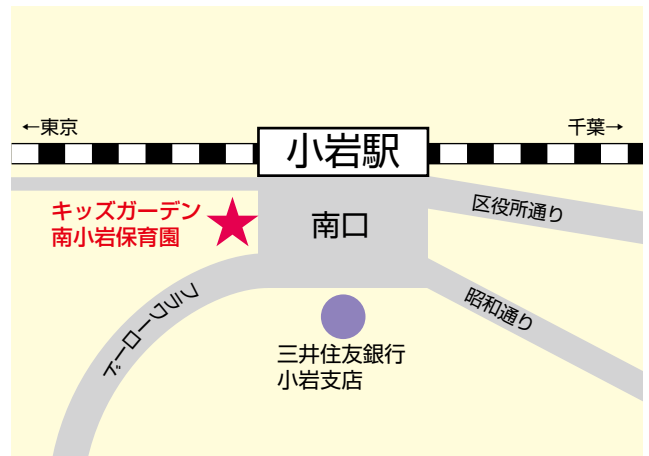

# キッズガーデン南小岩保育園

〒 133-0056

住 所 江戸川区南小岩 6 - 31 - 10

プラウドタワー小岩ファースト 3階

電 話 03 (6801) 7753

F A X 03 (6801) 7756

ホームページアドレス

<https://www.kidsgarden.co.jp>

## 保育園の特徴

JR 小岩駅から徒歩 5 分以内のところであり、昭和レトロな雰囲気のある商店街が近くにある令和 4 年 7 月に開園された園です。駅前のマンション内にあり、1 歳児から 5 歳児のお子様をお預かりしています。園庭はありませんが、お天気のいい日には近隣のかるがもひろばをはじめ園の周りにある公園へお散歩に行ったり、園内でリトミックやマット運動、平均台などで体を動かしたりする活動も活発に行っています。姉妹園が都内、神奈川、愛知に 68 園あり、プレッププログラムという子どもの育つ力を大切に、感じる能力を引き出す保育プログラムを行っています。季節の行事や食育活動などの活動はもちろん日々の保育活動を通し、子どもたちに友達や保育者と一緒にいると楽しいという気持ちを大切に「思いっきり遊んだ満足感」「やり遂げたという達成感」が持てるよう信頼関係を大切に、安心できる場所として園づくりを進めていきます。