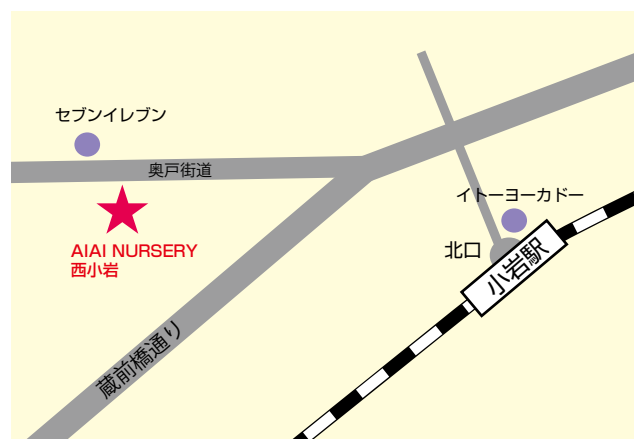

保育園の特徴

【保育園の特徴】

1. あい・あい保育園では保育の特色として、
2. ・ PaL (Pre-school Active Learning / 就学前能動的学習)
   - ・ IQ パズル 特化型「学習プログラム」
   - ・ KOKORO lingua 「ネイティブ英語を自発的に学ぶ」
   - ・ 心と身体をつなぐ「運動プログラム」

等を保育に取り入れています。

なお、それぞれのプログラムは個別に取り出して行われるものではなく、子どもの意欲や主体性に基づく「自発的な活動」として、また、生活や遊びの一部として、展開されていくもので、環境を通して実践されていきます。

【保育理念】

一人でも多くの子どもが人間が生まれながらに持っている素晴らしい力を育むことに喜びを感じ笑顔と元気が溢れた園を創造すること。

【保育目標】

向上目標

人間関係の向上、精神衛生の向上、身体機能の向上

育成目標

社会力の育成、養護力の育成、人間力の育成

事業内容

0 歳児保育	障がい児	延長保育	一時保育	体験入園	アレルギー児対応	子育て支援
○	○	○		○	○	○