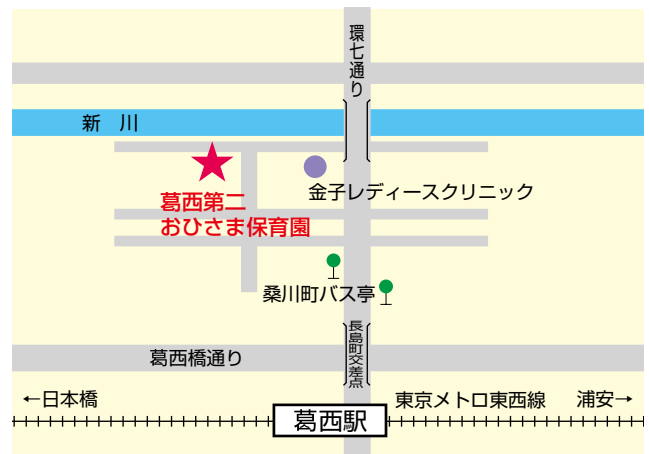

Eメールアドレス

kasaidaini@edogawa-ohisama.or.jp

開園時間 午前 7 : 30 ~ 午後 7 : 30

延長保育 午後 6 : 30 ~ 午後 7 : 30

定員 124 名

0 歳	1 歳	2 歳	3 歳	4 歳	5 歳
なし	21 名	24 名	26 名	26 名	27 名

都バス・京成バス 桑川町下車徒歩 3 分

保育園の特徴