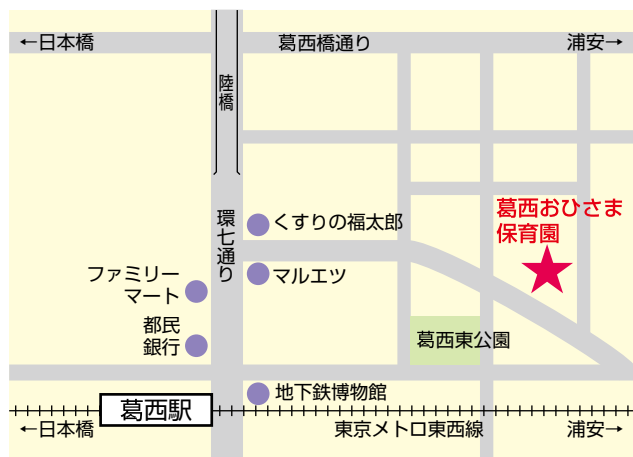

社会福祉法人 えどがわ 葛西おひさま保育園

〒 134-0084
 住 所 江戸川区東葛西 5 - 29 - 14
 電 話 03 (5679) 0130
 F A X 03 (5679) 0150
 ホームページアドレス

[http://edogawa-ohisama.or.jp/
 kasai-ohisama/](http://edogawa-ohisama.or.jp/kasai-ohisama/)

Eメールアドレス
kasai@edogawa-ohisama.or.jp
 開園時間 午前 7 : 30 ~ 午後 7 : 30
 延長保育 午後 6 : 30 ~ 午後 7 : 30
 定員 149 名

0 歳	1 歳	2 歳	3 歳	4 歳	5 歳
なし	20 名	24 名	35 名	70 名	

東京メトロ東西線 葛西駅より 徒歩 8 分

保育園の特徴

葛西おひさま保育園は、江戸川区内の私立幼稚園並びに私立保育園の設置者・園長により「養護・教育・子育て支援」の基本理念を掲げ、平成 14 年に設立された「社会福祉法人えどがわ」により運営しております。