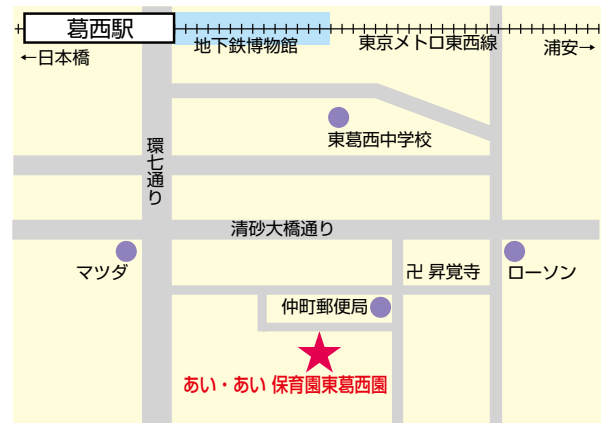

保育園の特徴

【保育理念】

一人でも多くの子どもが人間が生まれながらに持っている素晴らしい力を育むことに喜びを感じ笑顔と元気が溢れた園を創造すること

【保育目標】

向上目標	育成目標
●人間関係の向上	●社会力の育成
●精神衛生の向上	●養護力の育成
●身体機能の向上	●人間力の育成

事業内容

0 歳児保育	障がい児	延長保育	一時保育	保育体験	アレルギー児対応	子育て支援
	○	○			○	○