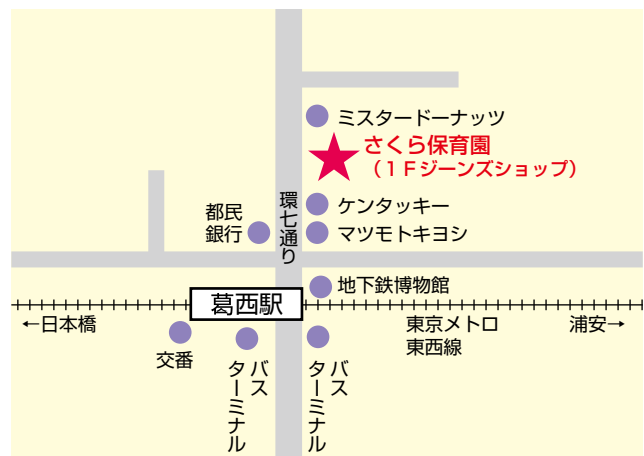

葛西駅前さくら保育園

〒 134-0084
 住 所 江戸川区東葛西5-1-3
 ボアビル2階、3階
 電 話 03(3878)0026
 F A X 03(3878)0086
 ホームページアドレス
<http://sakura-kasai.o.oo7.jp/>
 開園時間 午前7:30～午後7:30
 延長保育 午後6:30～午後7:30
 定 員 120名

0歳	1歳	2歳	3歳	4歳	5歳
20名	20名	20名	20名	20名	20名

東京メトロ東西線 葛西駅 徒歩1分

保育園の特徴

子どもは、この世に誕生したその日から家庭の大きな愛情を受け、すくすく成長していきます。そして、いよいよ保育園で集団生活のはじめの一步を踏み出そうとしています。これから始まる園生活の中で、子どもたちは沢山の出会いや経験をしながら生きる力を身につけていきます。さくら保育園では、一人一人を尊重し子どもたちの成長を皆で喜び合い、また、保護者の皆様が安心して子どもを預けられる保育園を目指しています。