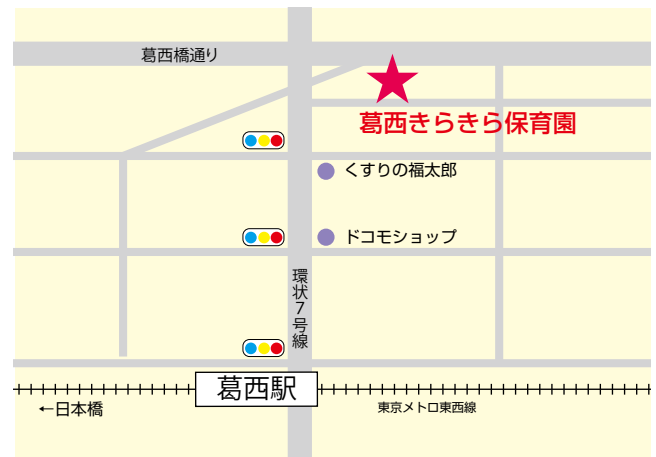

保育園の特徴

【保育理念】

「地域で子どもを育てあい、安心・安全なコミュニティの創造ができる保育」

【保育目標】

- ・遊びを楽しめる子に
- ・感情表現が豊かな子に
- ・自ら考え、行動できる子に

【保育方針】

- ・子どもの自立を促す保育・遊びを通して学びを育てる保育
- ・創造豊かな心を育む保育・コミュニケーションを大切にしたい保育
- ・地域に開かれた保育・日本の伝統文化を伝える保育

事業内容

0 歳児保育	障がい児	延長保育	一時保育	保育体験	アレルギー児対応	子育て支援
	○	○			○