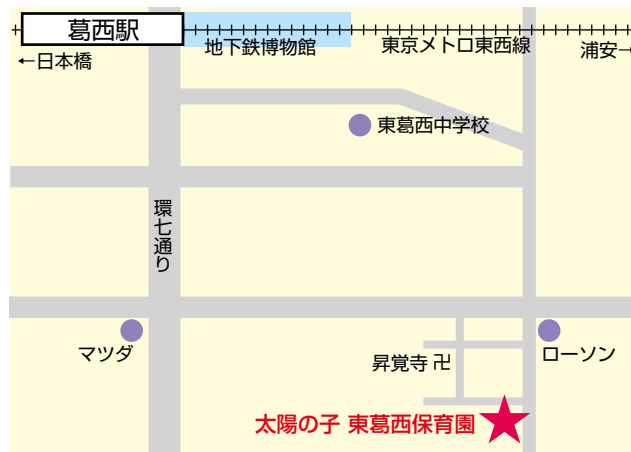

太陽の子東葛西保育園

〒 134-0084

住所 江戸川区東葛西7-28-15

オンダビルディング1階

電話 03(6663)8235

FAX 03(6663)8236

ホームページアドレス

<http://www.kidslife-nursery.com/base/edogawa/higashikasai/>

開園時間 平日午前7:30～午後8:30

土曜午前7:30～午後6:30

延長保育 午後6:30～午後8:30

定員 60名

0歳	1歳	2歳	3歳	4歳	5歳
6名	9名	9名	12名	12名	12名

保育園の特徴

『つながり保育園』

この場所ではじまり、この場所をつながり、この場所からひろがる
ここで育った子どもが父、母となり
またここにあずけたいと思えるような
おかえりが生まれる保育園です。