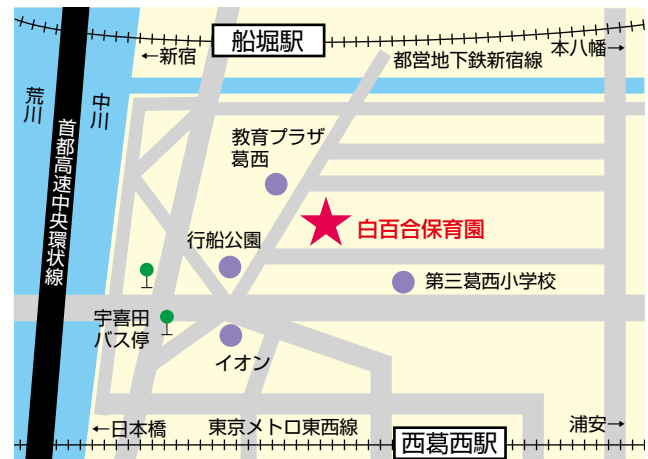

宗法人 日本キリスト教団小松川教会 白百合保育園

〒 134-0081

住 所 江戸川区北葛西4-3-9

電 話 03 (3877) 8344

F A X 03 (3877) 8346

ホームページアドレス

<http://www.shirayuri-creche.ed.jp/>

開園時間 午前7:30～午後6:30

定 員 70名

0歳	1歳	2歳	3歳	4歳	5歳
6名	9名	12名	14名	29名	

東京メトロ東西線 西葛西駅 徒歩13分
 都営新宿線 船堀駅 都バスなぎさニュータウン行き
 宇喜田小学校前 徒歩5分

保育園の特徴

当園は日本キリスト教団小松川教会附属の保育園ですのでキリスト教主義の保育を行い、神と人々とに愛される子どもを育てることを目標にしています。また、自由遊び、幼児体操、リトミック等のプログラムを0歳から年長までの全園児で行い、異年齢交流保育をしています。