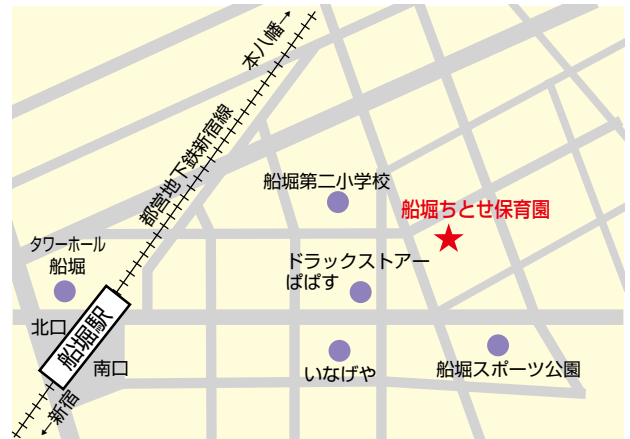

保育園の特徴

構成論を取り入れた保育カリキュラムに基づき子どもの発達にあわせた幼児教育を行います。「自律した子」の育成を目指しています。

【保育理念】

ゆきとどいた安全な環境と家庭的なぬくもりの中で、ひとりひとりのこどもを大切にし健康で明るく思いやりのある自律性を持ったこどもの育成を目指します。

【保育目標】

生き生きとし、元気に遊べる子
友達としっかりと関わり、育ちあう子
自分で考え、行動する子

事業内容

0歳児保育	障がい児	延長保育	一時保育	保育体験	アレルギー児対応	子育て支援
○		○			○	○