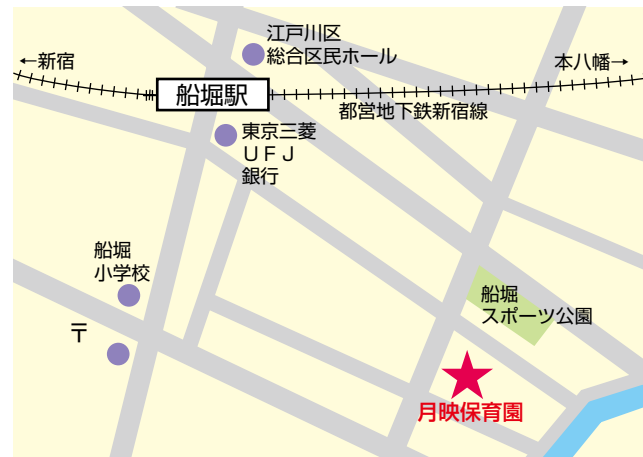

宗教法人 法龍寺 月映保育園

〒 134 - 0091

住 所 江戸川区船堀 6 - 9 - 30

電 話 03 (3689) 0340

F A X 03 (5605) 4152

ホームページアドレス

<http://www.tsukikage.ed.jp/hoikuen.html>

開園時間 午前 7 : 15 ~ 午後 6 : 15

定 員 169 人

0 歳	1 歳	2 歳	3 歳	4 歳	5 歳
なし	13 名	33 名	37 名	86 名	

都営新宿線 船堀駅下車 徒歩 8 分
 東京メトロ東西線 葛西駅下車 都バス利用
 都営バス 系統 25 錦糸町 - 三角まわり 葛西駅間路線
 錦糸町から 25 分 陣屋橋下車
 船堀駅から 5 分 〃
 葛西駅から 7 分 〃

保育園の特徴

本園は、宗教法人法龍寺が運営する保育園です。仏教行事を行うと共に、日常の生活の中にも仏教的精神（物を大切に、思いやりの心）を活かした保育を行っています。近隣には公園があり、園庭遊びの他に、散歩に出かけるなど、戸外での活動も多く行っています。通常保育中に、鼓笛、造形遊び、体育指導を組み込み、色々な経験が出来るようなカリキュラムで、子供達は、変化のある生活を送っています。年間行事は、運動会、お遊戯会の他に、誕生会見学会、お餅つき、みたままつりを行い、世代間交流、地域交流も大切にしています。