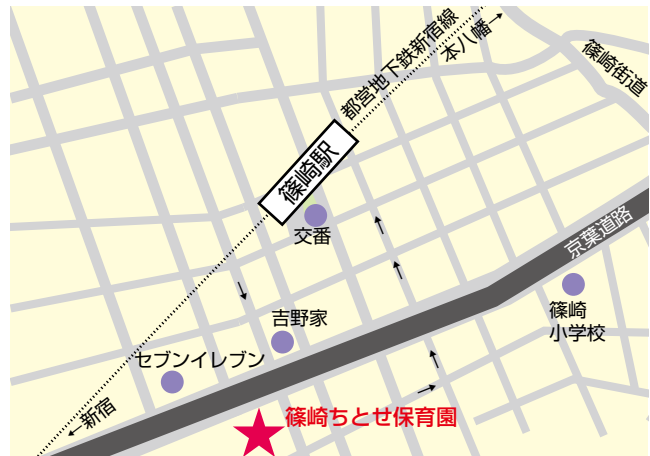

保育園の特徴

【保育理念】

Home- ここに集い、ここで育み、そしてここからはばたく、ちとせ交友会はかかわるすべての人にとって心安らく場所 Home でありたい。

【保育目標】

- 生き生きとし、元気に遊べる子
- 友だちとしっかり関わり、育ちあう子
- 自分で考え、行動する子

事業内容

0歳児保育	障がい児	延長保育	一時保育	体験入園	アレルギー児対応	子育て支援
○		○			○